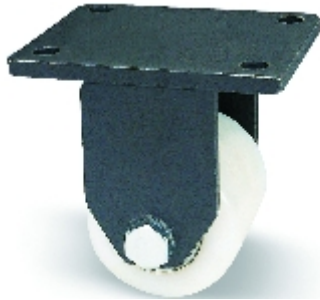

Fixed:

FWPN 0823 6080

Dati tecnici

Diametro ruota		82 mm
Larghezza ruota		80 mm
Altezza complessiva		133 mm
Disassamento		68 mm
Misura piastra		135x110 mm
Ø-Foro di fissaggio		13 mm
Interasse fori di fissaggio		105x80 mm
Portata		750 kg