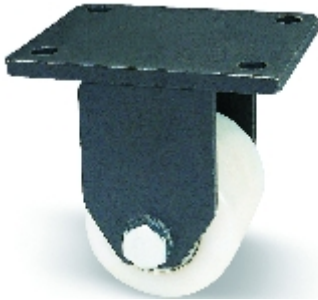

Fixed:

FWPN 0823 6080

Dati tecnici

Diametro ruota		82 mm
Larghezza ruota		80 mm
Altezza complessiva		133 mm
Disassamento		68 mm
Misura piastra		135x110 mm
Ø-Foro di fissaggio		13 mm
Interasse fori di fissaggio		105x80 mm
Portata		750 kg