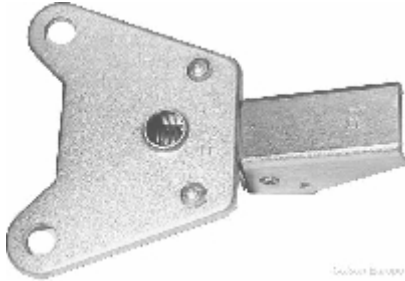

FIX 2-P1

Dati tecnici

Peso		0.4 kg
------	---	--------