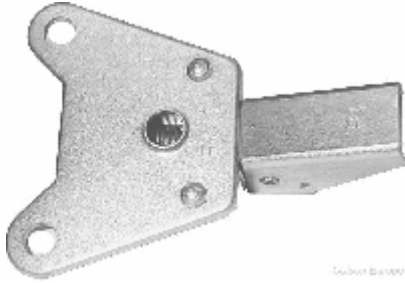

FIX 2-P1

Dati tecnici

Peso		0.4 kg
------	---	--------